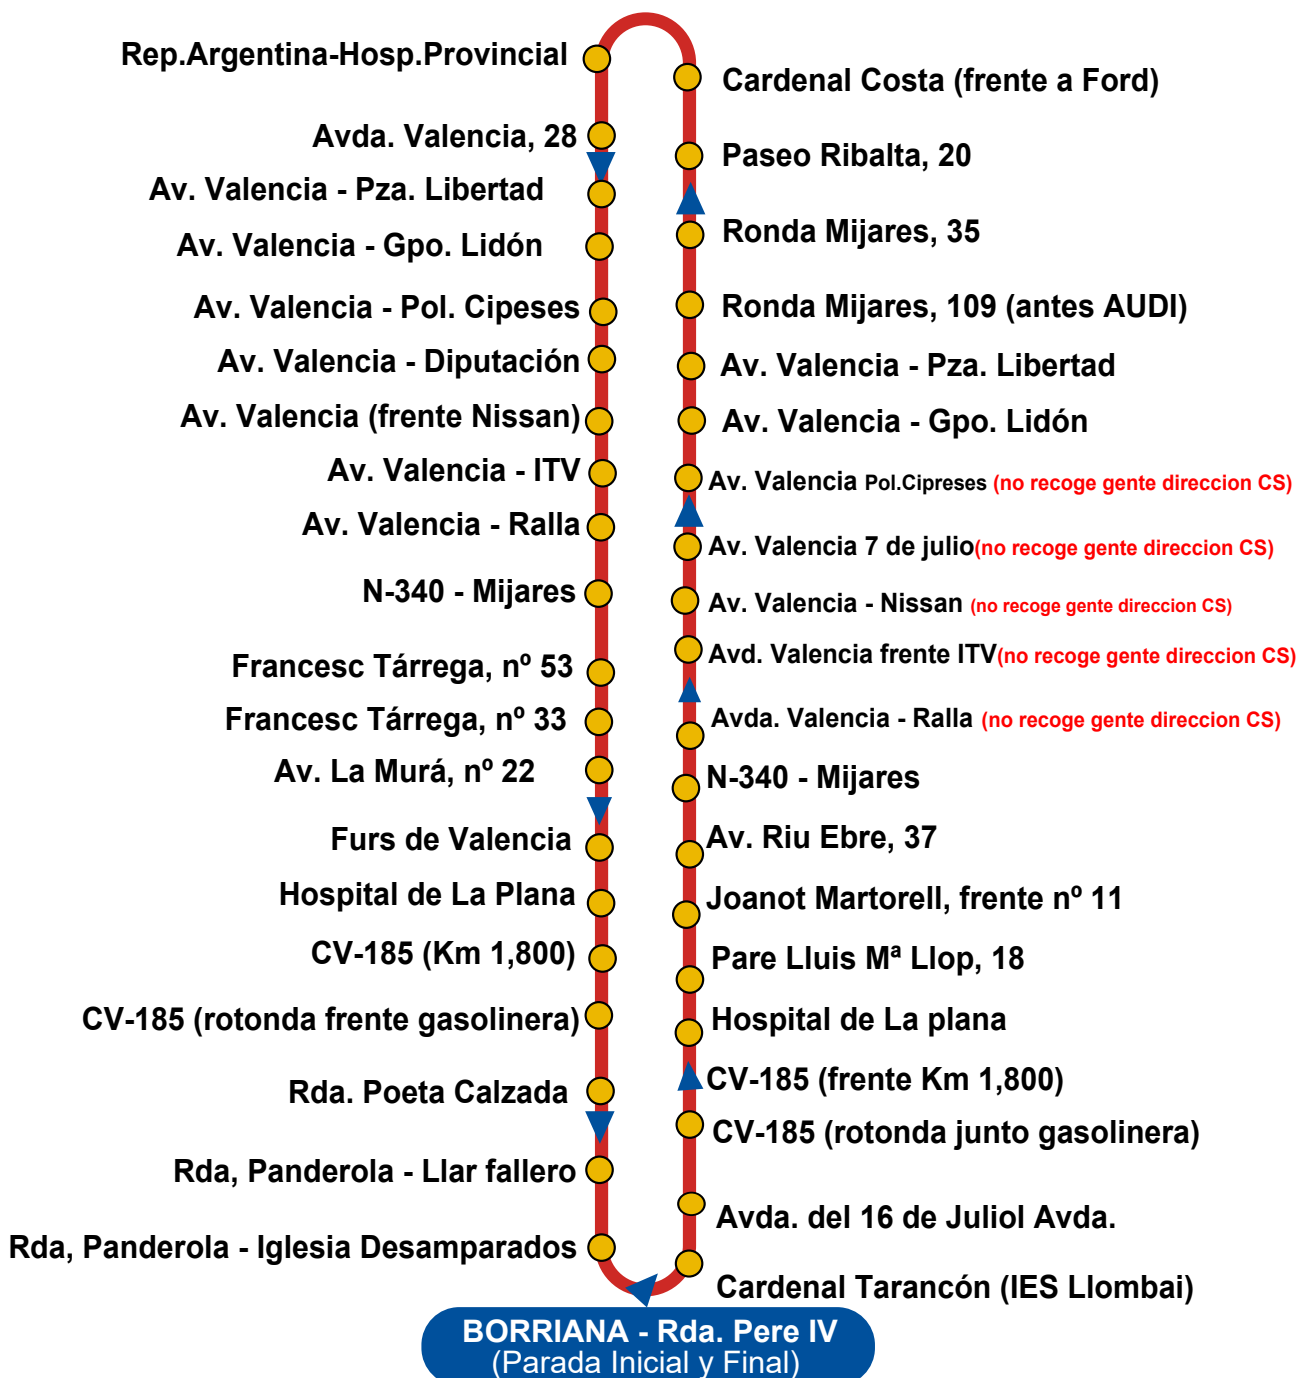

• Borriana - Castelló •

CASTELLÓ - ESTACIÓN INTERMODAL (Parada Inicial y Final -ANDÉN Nº 10-)

SALIDAS DE BORRIANA:

DE LUNES A VIERNES

6:30, 7:15, 8:15, 9:15, 10:15, 11:15, 12:15,
13:15, 14:15, 15:15, 16:15, 18:15, 20:15 h.

SÁBADOS, DOMINGOS Y FESTIVOS

A las ****8:00, 10:00, 12:00, 14:00, 16:00,**
18:00 y 20:00

SALIDAS DE CASTELLÓ:

DE LUNES A VIERNES

De 7:15, 8:15, 9:15, 10:15, 11:15, 12:15, 13:15,
*14:15, 15:15, 16:15, 17:15, 19:15 y 21:15 h.