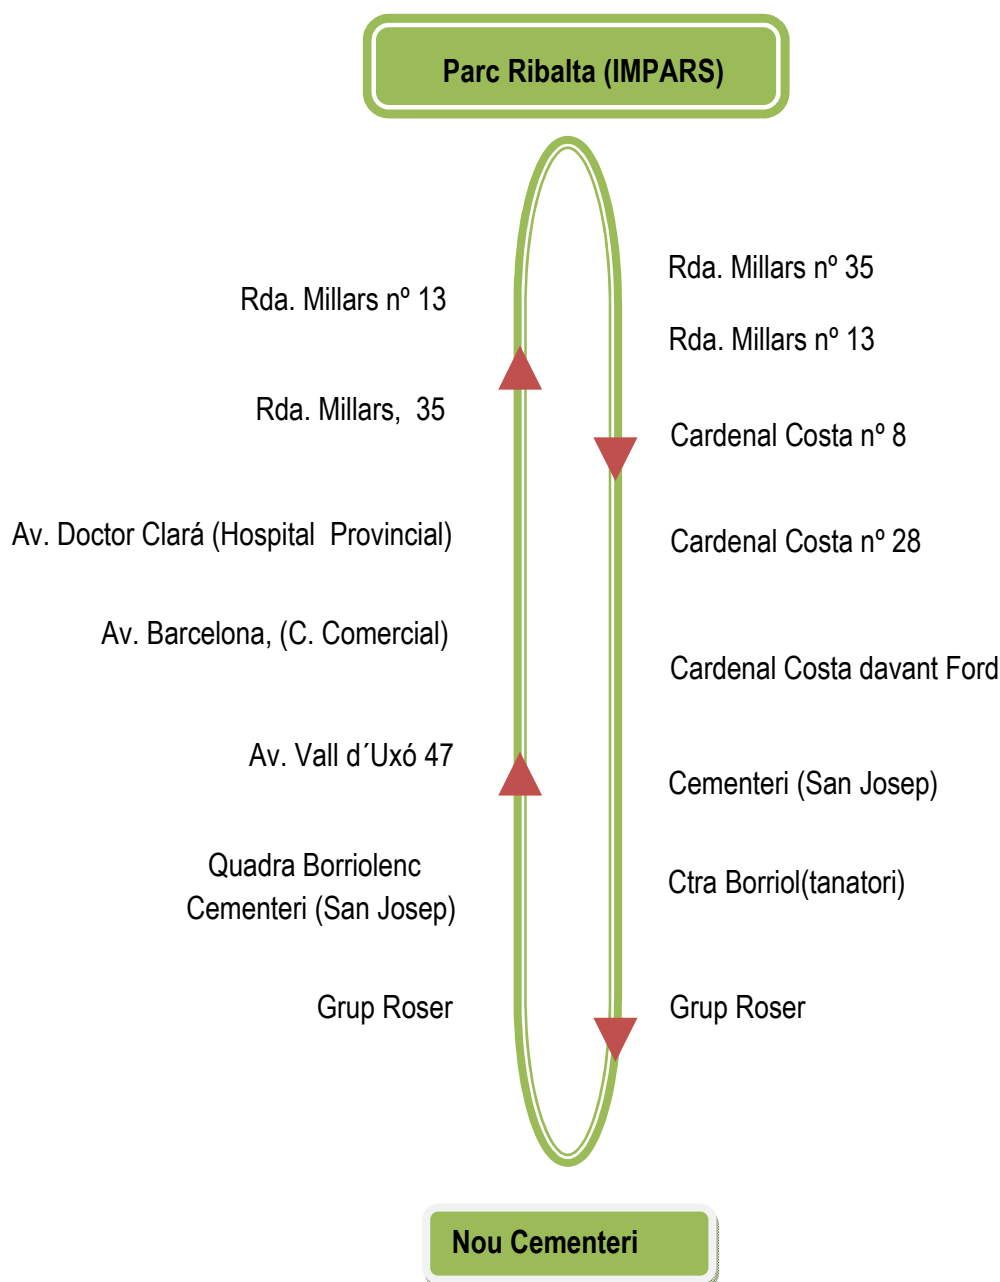

SERVEI ESPECIAL TOTS ELS SANTS DEL 28 D'OCTUBRE AL 1 DE NOVEMBRE DE 2022

H O R A R I S

Del 28 al 30 d'octubre

**10:00 - 11:00 - 12:00 - 16:00 - 17:00. Eixides Parc Ribalta (Farola)
10:30 - 11:30 - 12:30 - 16:30 - 17:30. Eixides Nou Cementeri**

**Dia 31 d'octubre i 1
de novembre**

**8:00 - 9:00 - 10:00 - 11:00 - 12:00 - 13:00 - 15:00 - 16:00 - 17:00 - 18:00
Eixides Parc Ribalta (Farola)**

**8:30 - 9:30 - 10:30 - 11:30 - 12:30 - 13:30 - 15:30 - 16:30 - 17:30 - 18:30
Eixides Nou Cementeri**