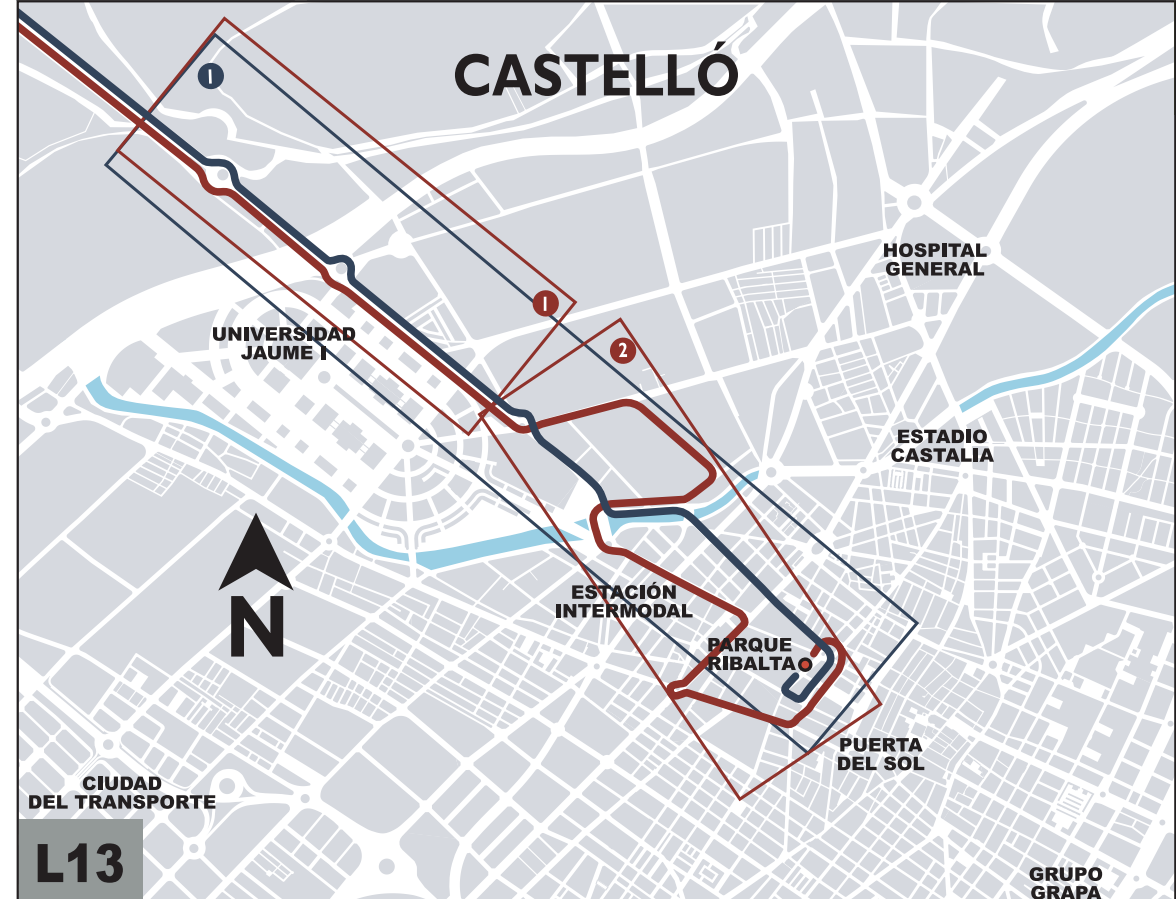

L13 PASEO RIBALTA (impares) - NUEVO CEMENTERIO

TARIFAS VIGENTES Y CONDICIONES ESPECIALES:

CONSULTE EL CUADRO TARIFARIO Y LAS CONDICIONES ESPECIALES DE USO VISITANDO NUESTRA PÁGINA WEB EN LA SECCION "TARIFAS, PRECIOS Y BONOS"

Para más información, visite nuestra página web: www.tucs.es

HORARIO L 13 (horario aproximado)

MARTES:

- Salida Parque Ribalta (impares): 9:45 - 11:00 - 16:00 - 17:00.
- Salida Nuevo Cementerio: 10:30 - 12:00 - 16:30 - 18:00.

SÁBADOS:

- Salida Parque Ribalta (impares): 9:45 - 11:00.
- Salida Nuevo Cementerio: 10:30 - 12:00.

* No circula festivos.

● Usted se encuentra aquí.

964 200 122 • www.tucs.es

Actualización febrero de 2023

VUELTA