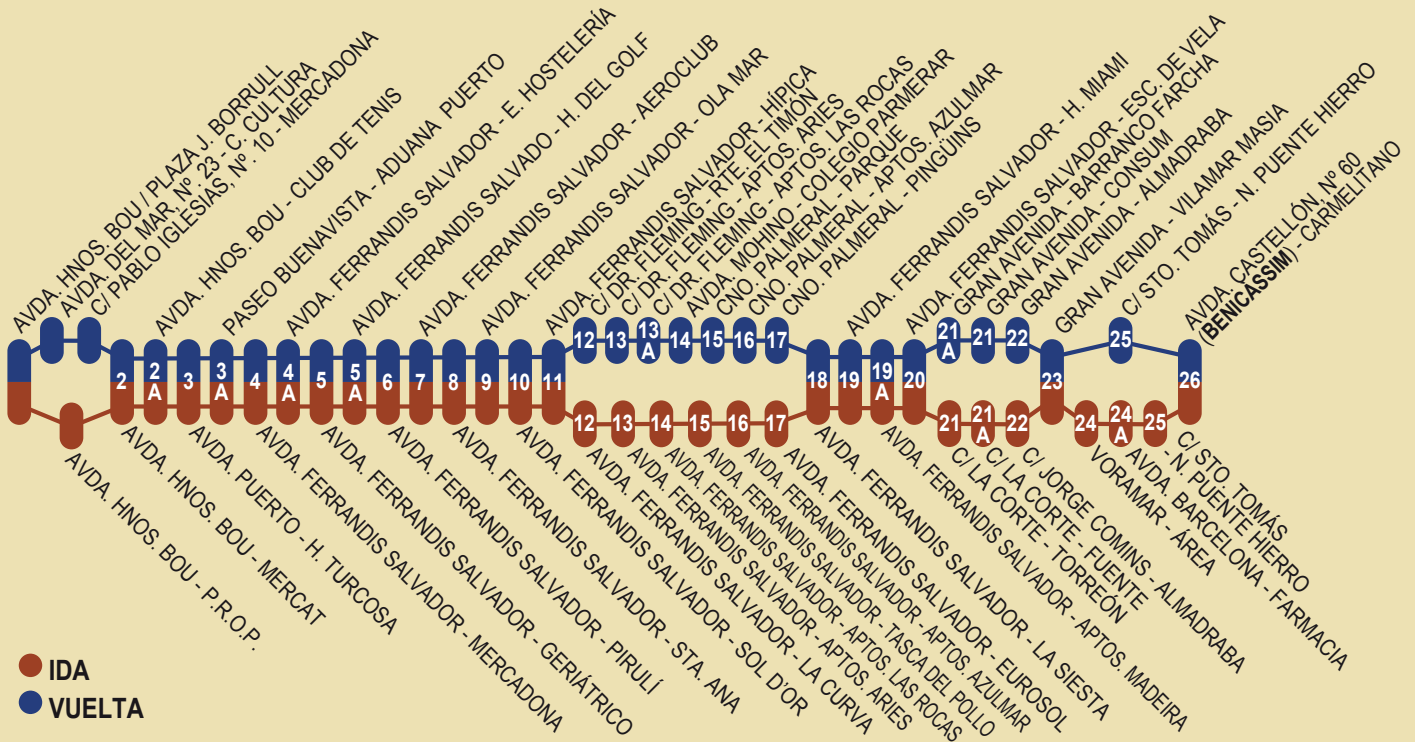

HORARIOS AUTOBÚS

CASTELLÓN - BENICÀSSIM - Por Las Villas

Del 30 de Septiembre al 18 de Junio de 2025

Lunes a Viernes no festivos

SALIDAS DE CASTELLÓN:

6:15, de 7:00 a 9:00 cada 30 min. 9:40, 10:20, 11:00, 11:40, 12:20, de 13:00 a 16:00 cada 30 min. 16:40, 17:20, 18:00, 18:40, 19:20, 20:00, 20:40, 21:15 y 22:15

SALIDAS DE BENICÀSSIM:

7:00, de 8:00 a 10:00 cada 30 min. 10:40, 11:20, 12:00, 12:40, 13:20. De 14:00 a 17:00 cada 30 min. 17:40, 18:20, 19:00, 19:40, 20:20, 21:00, 21:30, 22:00 y 23:00

Sábados, Domingos y festivos.

SALIDAS DE CASTELLÓN: 6:15, 7:00, 7:50, 8:40, 9:30, 10:20, 11:10, 12:00, 12:50, 13:40, 14:30, 15:20, 16:10, 17:00, 17:50, 18:40, 19:30, 20:20, 21:15, 22:15

SALIDAS DE BENICÀSSIM: 7:00, 7:50, 8:40, 9:30, 10:20, 11:10, 12:00, 12:50, 13:40, 14:30, 15:20, 16:10, 17:00, 17:50, 18:40, 19:30, 20:20, 21:10, 22:00, 23:00