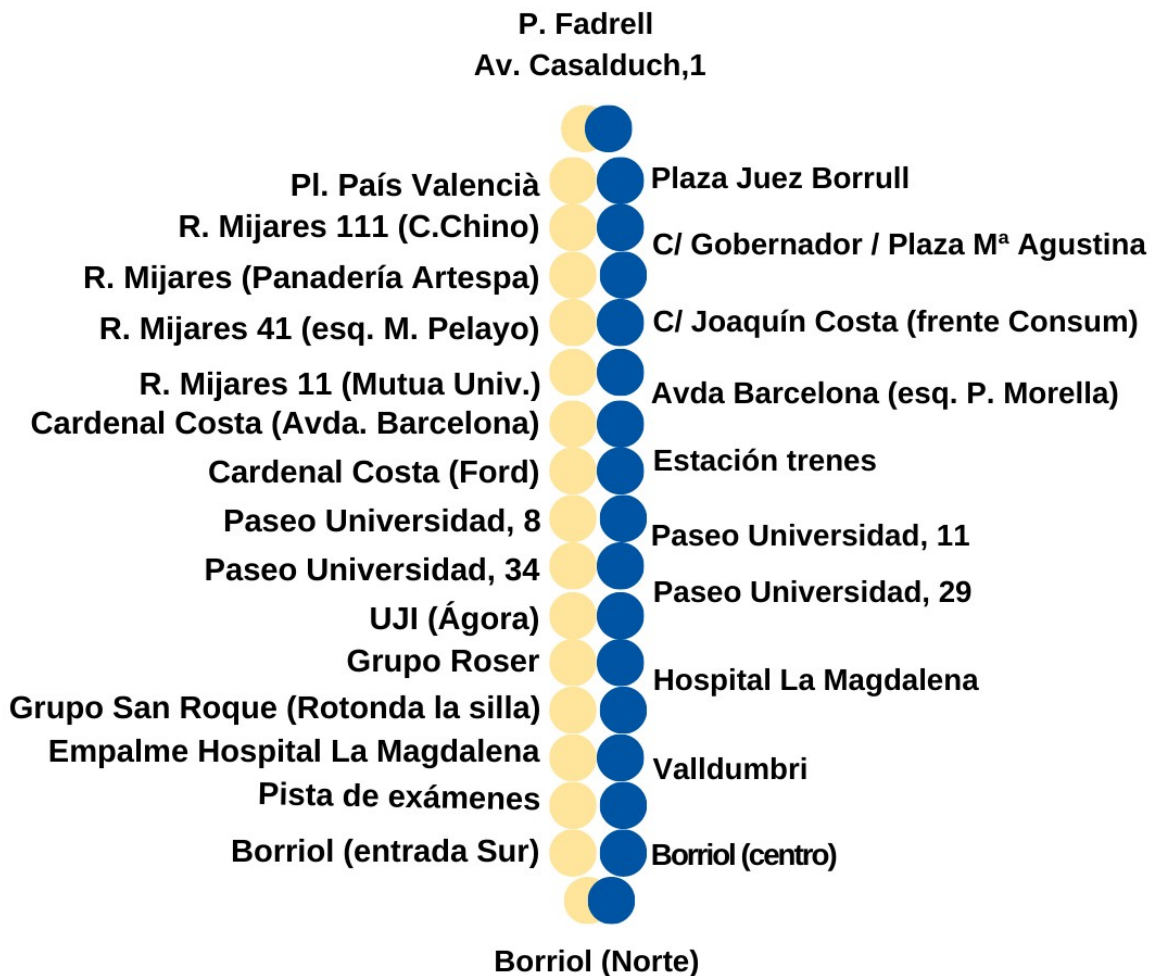

# CASTELLÓ-UJI-ROSER-HOSPITAL-BORRIOL

HORARIOS ACTUALIZADOS A 22/08/2023

## LUNES A VIERNES no festivos

CASTELLÓ	BORRIOL
6:30	7:15
8:00	8:45
9:30	10:15
11:00	11:30
12:15	13:00
14:15	15:00
15:45	16:30
17:15	18:00
18:45	19:30
20:15	20:45
21:30	22:00

## SÁBADOS, DOMINGOS y festivos

CASTELLÓ	BORRIOL
7:20	8:00
8:40	9:20
10:00	10:40
11:30	12:10
14:15	14:50*
17:00	17:30*
19:30	20:15
21:00	21:30

\*Última parada en Castellón - Plaza Borrull

● IDA  
● VUELTA