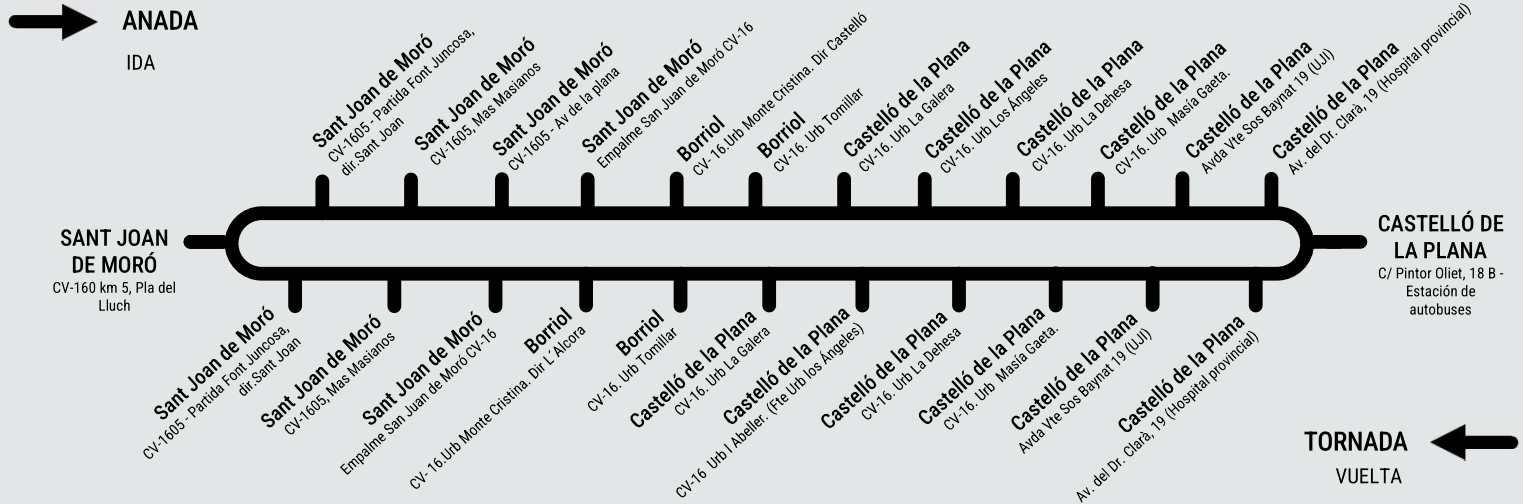

Transport Públic Generalitat Valenciana

LÍNIA 335A: SANT JOAN DE MORÓ – CASTELLÓ DE LA PLANA (UJI)

HORARI / HORARIO

DILLUNS A DIVENDRES LECTIUS: Tot l'any / LUNES A VIERNES LECTIVOS: Todo el año

HORARIS ACTUALITZATS A 11/02/2025

HORARIOS ACTUALIZADOS EL 11/02/2025

ANADA / IDA

	DILLUNS A DIVENDRES LECTIUS / LUNES A VIERNES LECTIVOS			
SANT JOAN DE MORÓ	7:15	8:25	14:10	18:45
UJI CASTELLÓ	7:45	8:55	14:40	19:15
HOSPITAL PROVINCIAL DE CASTELLÓ	7:47	8:57	14:42	19:17
CASTELLÓ DE LA PLANA (ESTACIÓ)	7:50	9:00	14:45	19:20

TORNADA / VUELTA

	DILLUNS A DIVENDRES LECTIUS / LUNES A VIERNES LECTIVOS				
CASTELLÓ DE LA PLANA (ESTACIÓ)	7:50	13:35	15:00	18:05	19:25
HOSPITAL PROVINCIAL DE CASTELLÓ	7:51	13:36	15:01	18:06	19:26
UJI CASTELLÓ	7:55	13:40	15:05	18:10	19:30
SANT JOAN DE MORÓ	8:25	14:10	15:35	18:40	20:00