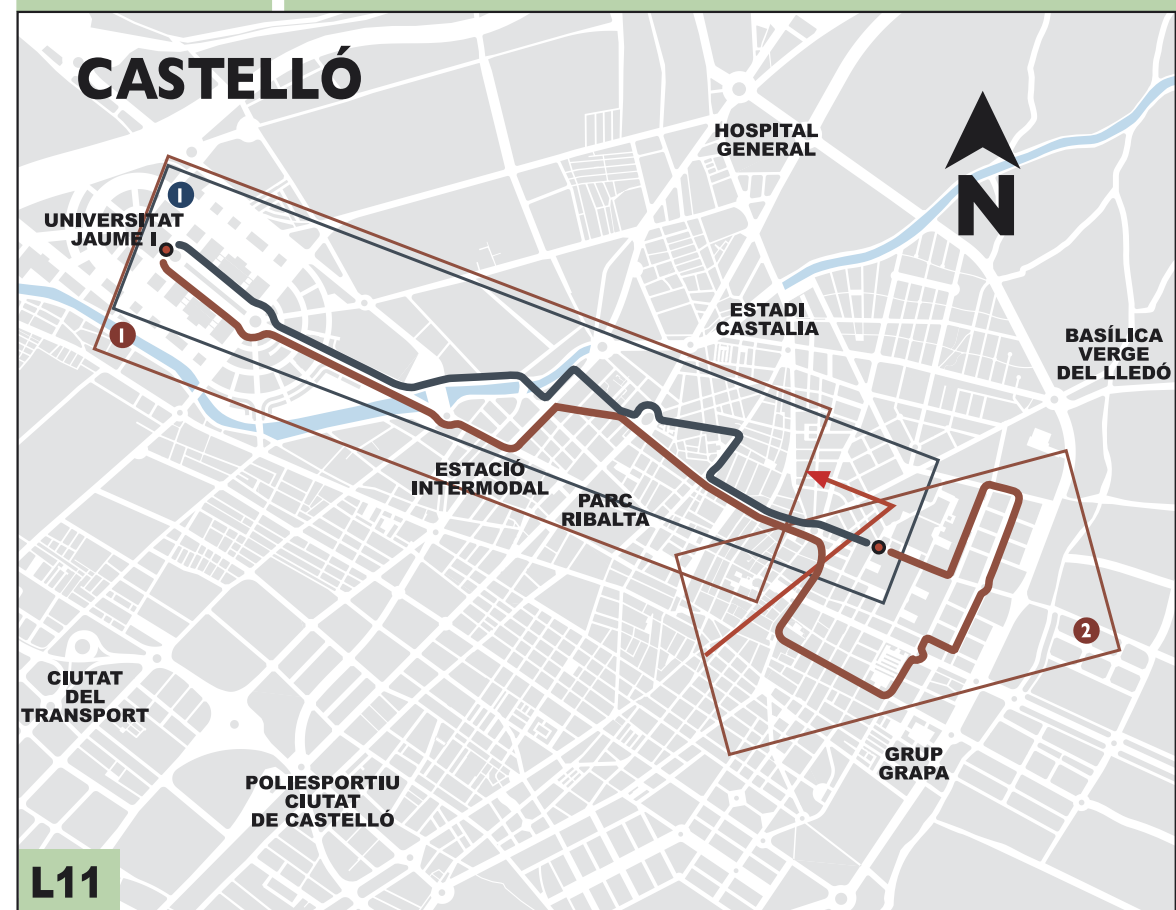

L11 RAFALAFENA - UNIVERSITAT JAUME I

TARIFES VIGENTS I CONDICIONS ESPECIALS

CONSULTE EL QUADRE TARIFARI I LES CONDICIONS ESPECIALS D'ÚS, VISITANT LA NOSTRA PÀGINA WEB EN LA SECCIÓ "TARIFES, PREUS I ABONAMENTS".

Per a més informació, visite la nostra pàgina web: www.tucs.es

HORARIS L11 (horari aproximat)

DE DILLUNS A DIVENDRES:

- Eixides Rafalafena: 7:15 - 7:45 - 8:15 - 8:45 - 9:15 - 9:45 - 10:15 - 10:45 - 11:15 - 11:45 - 12:15 - 12:45 - 13:15 - 13:45 - 14:15 - 14:45 - 15:15 - 15:45 - 16:15 - 16:45 - 17:15 - 17:45 - 18:15 - 18:45 - 19:15 - 19:45 - 20:15 - 20:45 - 21:15 - 21:45.
- Eixides Universitat Jaume I: 7:15 - 7:45 - 8:15 - 8:45 - 9:15 - 9:45 - 10:15 - 10:45 - 11:15 - 11:45 - 12:15 - 12:45 - 13:15 - 13:45 - 14:15 - 14:45 - 15:15 - 15:45 - 16:15 - 16:45 - 17:15 - 17:45 - 18:15 - 18:45 - 19:15 - 19:45 - 20:15 - 20:45 - 21:15 - 22:15.

DISSABTES, DIUMENGES, FESTIUS, JULIOL I AGOST:

- Eixides Rafalafena: 7:30 - 8:30 - 9:30 - 10:30 - 11:30 - 12:30 - 13:30 - 14:30 - 15:30 - 16:30 - 17:30 - 18:30 - 19:30 - 20:30 - 21:30.
- Eixides Universitat Jaume I: 8:00 - 9:00 - 10:00 - 11:00 - 12:00 - 13:00 - 14:00 - 15:00 - 16:00 - 17:00 - 18:00 - 19:00 - 20:00 - 21:00 - 22:00.

● Vosté es troba ací

964 200 122 • www.tucs.es

Actualització febrer de 2025