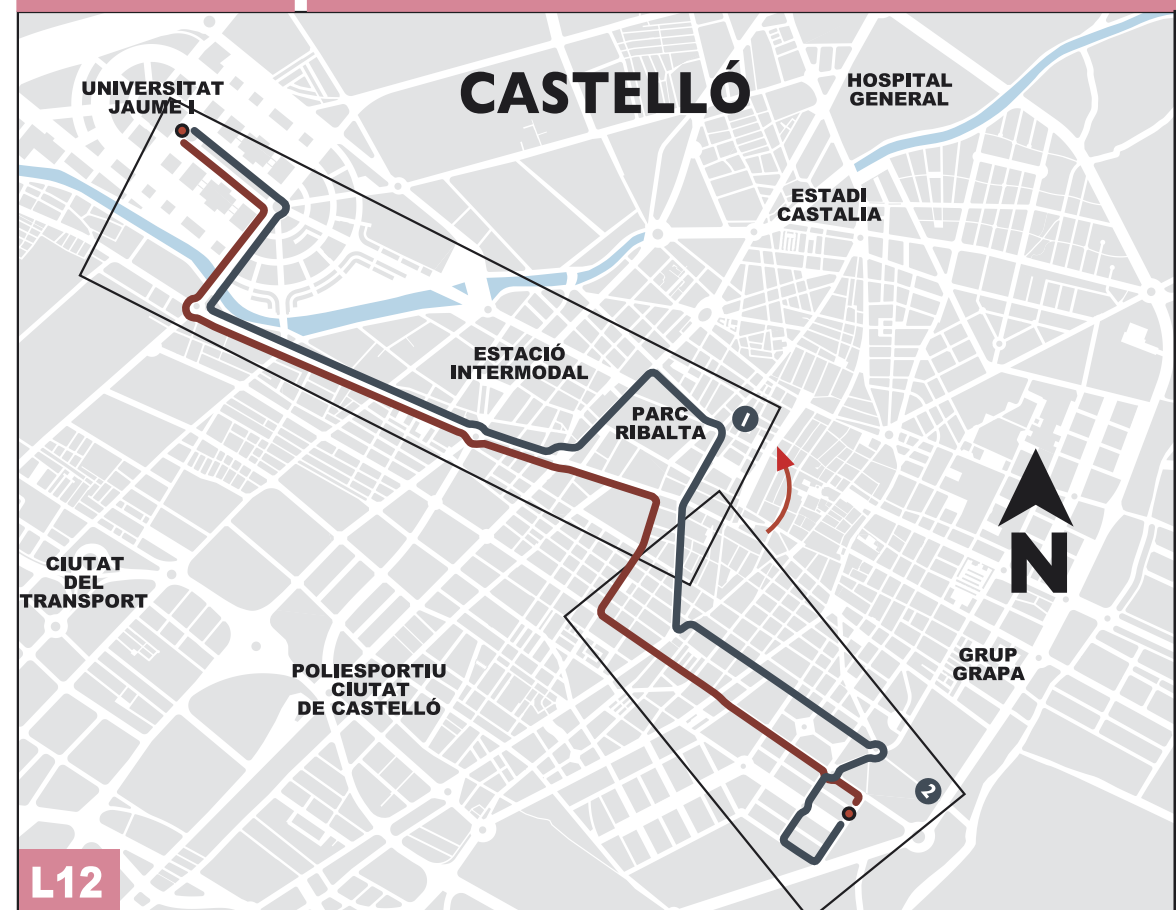

L12 COMISSARIA DE POLICIA - UNIVERSITAT JAUME I

TARIFES VIGENTS I CONDICIONS ESPECIALS

CONSULTE EL QUADRE TARIFARI I LES CONDICIONS ESPECIALS D'ÚS, VISITANT LA NOSTRA PÀGINA WEB EN LA SECCIÓ "TARIFES, PREUS I ABONAMENTS".

Per a més informació, visite la nostra pàgina web:
www.tucs.es

HORARIS L12 (horari aproximat)

1. **DE GENER A JUNY I DE SETEMBRE A DECEMBRE**
2. **DE DILLUNS A DIVENDRES:**
3. Eixides Comissaria de Policia: 7:15 - 7:35 - 7:55 - 8:15 - 8:35 - 8:55 - 9:15 - 9:35 - 9:55 - 10:15 - 10:35 - 10:55 - 11:15 - 11:35 - 11:55 - 12:15 - 12:35 - 12:55 - 13:15 - 13:35 - 13:55 - 14:15 - 14:35 - 14:55 - 15:15 - 15:35 - 15:55 - 16:15 - 16:35 - 16:55 - 17:15 - 17:35 - 17:55 - 18:15 - 18:35 - 18:55 - 19:15 - 19:35 - 19:55 - 20:15 - 20:35 - 20:55 - 21:15 - 21:55.
   - Eixides Universitat Jaume I: 7:50 - 8:10 - 8:30 - 8:50 - 9:10 - 9:30 - 9:50 - 10:10 - 10:30 - 10:50 - 11:10 - 11:30 - 11:50 - 12:10 - 12:30 - 12:50 - 13:10 - 13:30 - 13:50 - 14:10 - 14:30 - 14:50 - 15:10 - 15:30 - 15:50 - 16:10 - 16:30 - 16:50 - 17:10 - 17:30 - 17:50 - 18:10 - 18:30 - 18:50 - 19:10 - 19:30 - 19:50 - 20:10 - 20:30 - 20:50 - 21:10 - 21:30 - 21:50 - 22:10 - 22:30.
4. **JULIOL I AGOST**
5. **DE DILLUNS A DIVENDRES:**
6. Eixides Comissaria de Policia: 7:30 - 8:00 - 8:30 - 9:00 - 9:30 - 10:00 - 10:30 - 11:00 - 11:30 - 12:00 - 12:30 - 13:00 - 13:30 - 14:00 - 14:30 - 15:00 - 15:30 - 16:00 - 16:30 - 17:00 - 17:30 - 18:00 - 18:30 - 19:00 - 19:30 - 20:00 - 20:30 - 21:00.
   - Eixides Universitat Jaume I: 8:05 - 8:35 - 9:05 - 9:35 - 10:05 - 10:35 - 11:05 - 11:35 - 12:05 - 12:35 - 13:05 - 13:35 - 14:05 - 14:35 - 15:05 - 15:35 - 16:05 - 16:35 - 17:05 - 17:35 - 18:05 - 18:35 - 19:05 - 19:35 - 20:05 - 20:35 - 21:05 - 21:35.
7. **TOT L'ANY**
8. **DISSABTES, DIUMENGES I FESTIUS:**
9. Eixides Comissaria de Policia: 7:00 - 8:00 - 9:00 - 10:00 - 11:00 - 12:00 - 13:00 - 14:00 - 15:00 - 16:00 - 17:00 - 18:00 - 19:00 - 20:00 - 21:00.
   - Eixides Universitat Jaume I: 7:35 - 8:35 - 9:35 - 10:35 - 11:35 - 12:35 - 13:35 - 14:35 - 15:35 - 16:35 - 17:35 - 18:35 - 19:35 - 20:35 - 21:35.

Vosté es troba ací

964 200 122 • www.tucs.es

Actualització febrer de 2025

TORNADA

ANADA